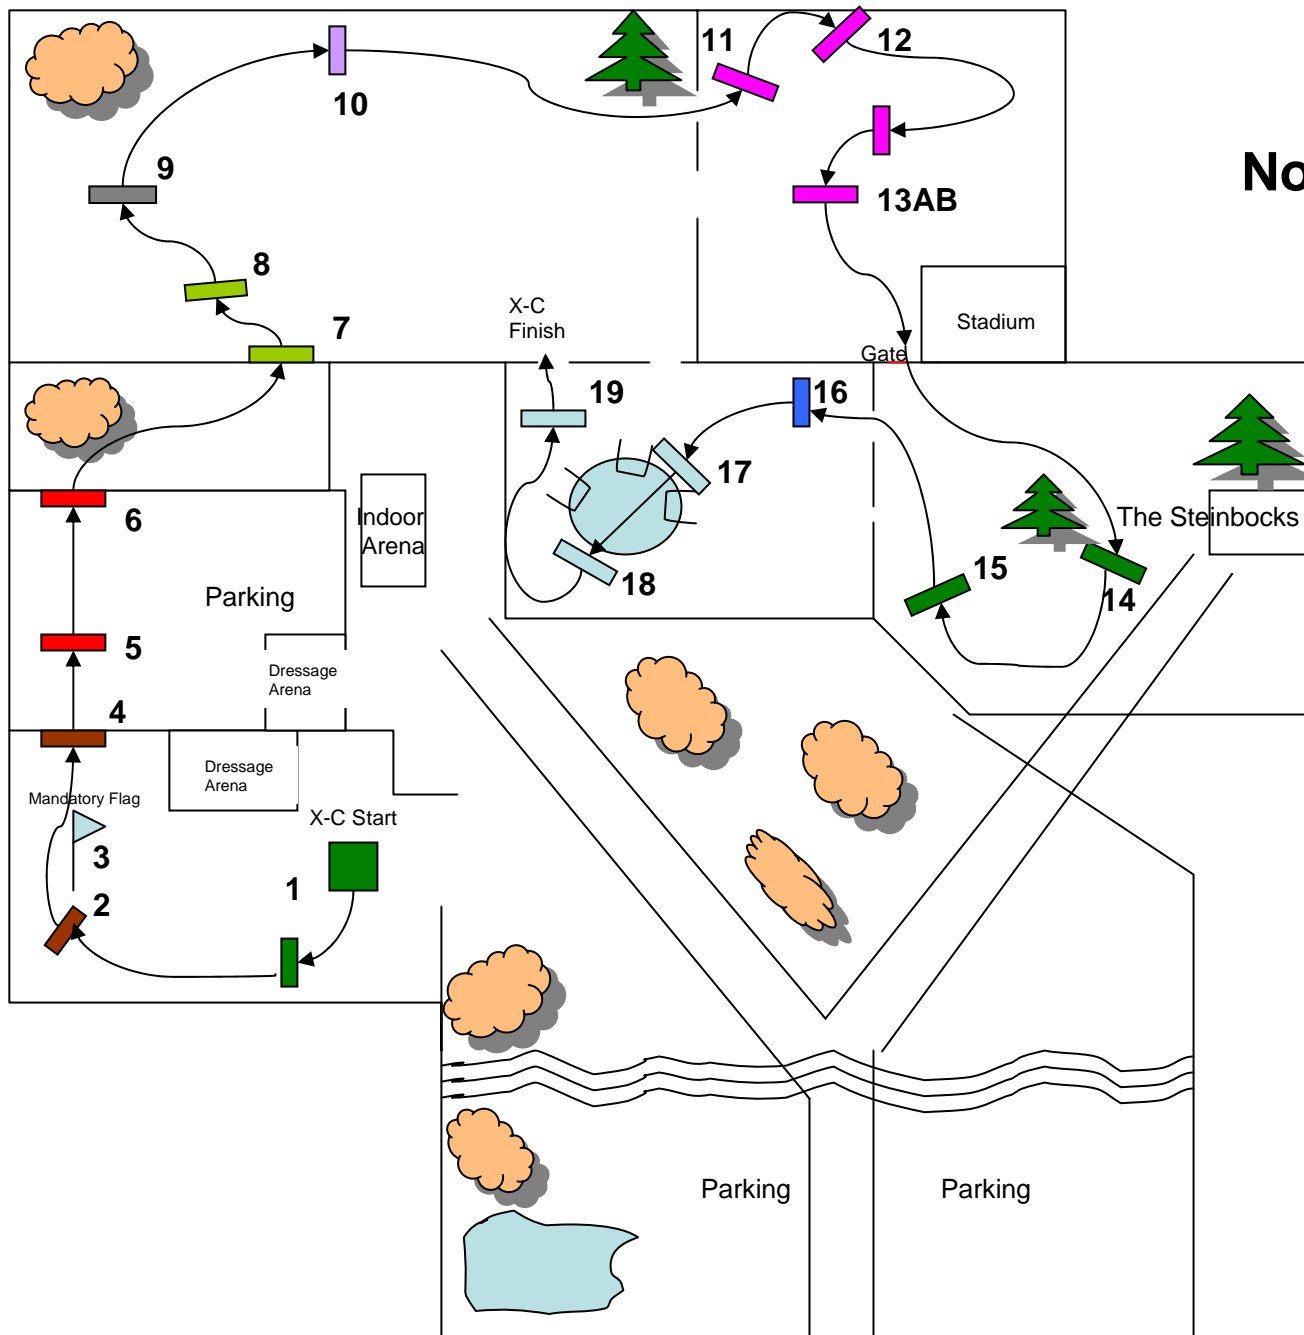

# Novice

Spring Run HT  
Jun 13-14, 2009

1. Bench
2. Steeplechase
3. Mandatory Flag
4. Brush
5. Bumble Bee Brush
6. Roof Top
7. New Ditch
8. Barrels
9. Bank
10. Red Table
11. Bear Log
12. Roll Top Helmet
- 13AB Bear log
14. Triple Bar
15. Bushy Rolltop
16. Picture Frame
17. Water
18. Log Cabin
19. Hanging Log